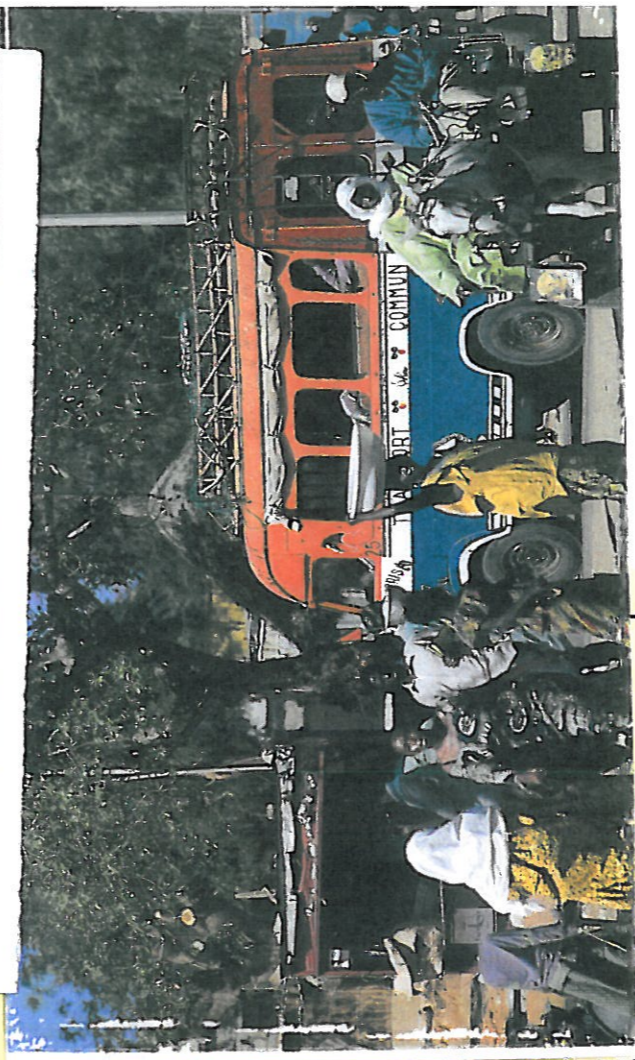

Image 1

Microsoft

Image 2

POINT FORM DESCRIPTION

- Pos for Video Conferencing (video quality)

LA NOUVELLE VOLVO XC60 AVEC CITY SAFETY.

Montez à bord, attachez-vous et prenez le volant de la nouvelle Volvo XC60 avec l'automatique du monde qui vous protège des collisions dans la circulation urbaine. C'est notre longue tradition liée à l'amélioration de la sécurité sur la route. Le tout dans la Volvo XC60 et de découvrir ainsi la Volvo la plus sûre de tous les temps.